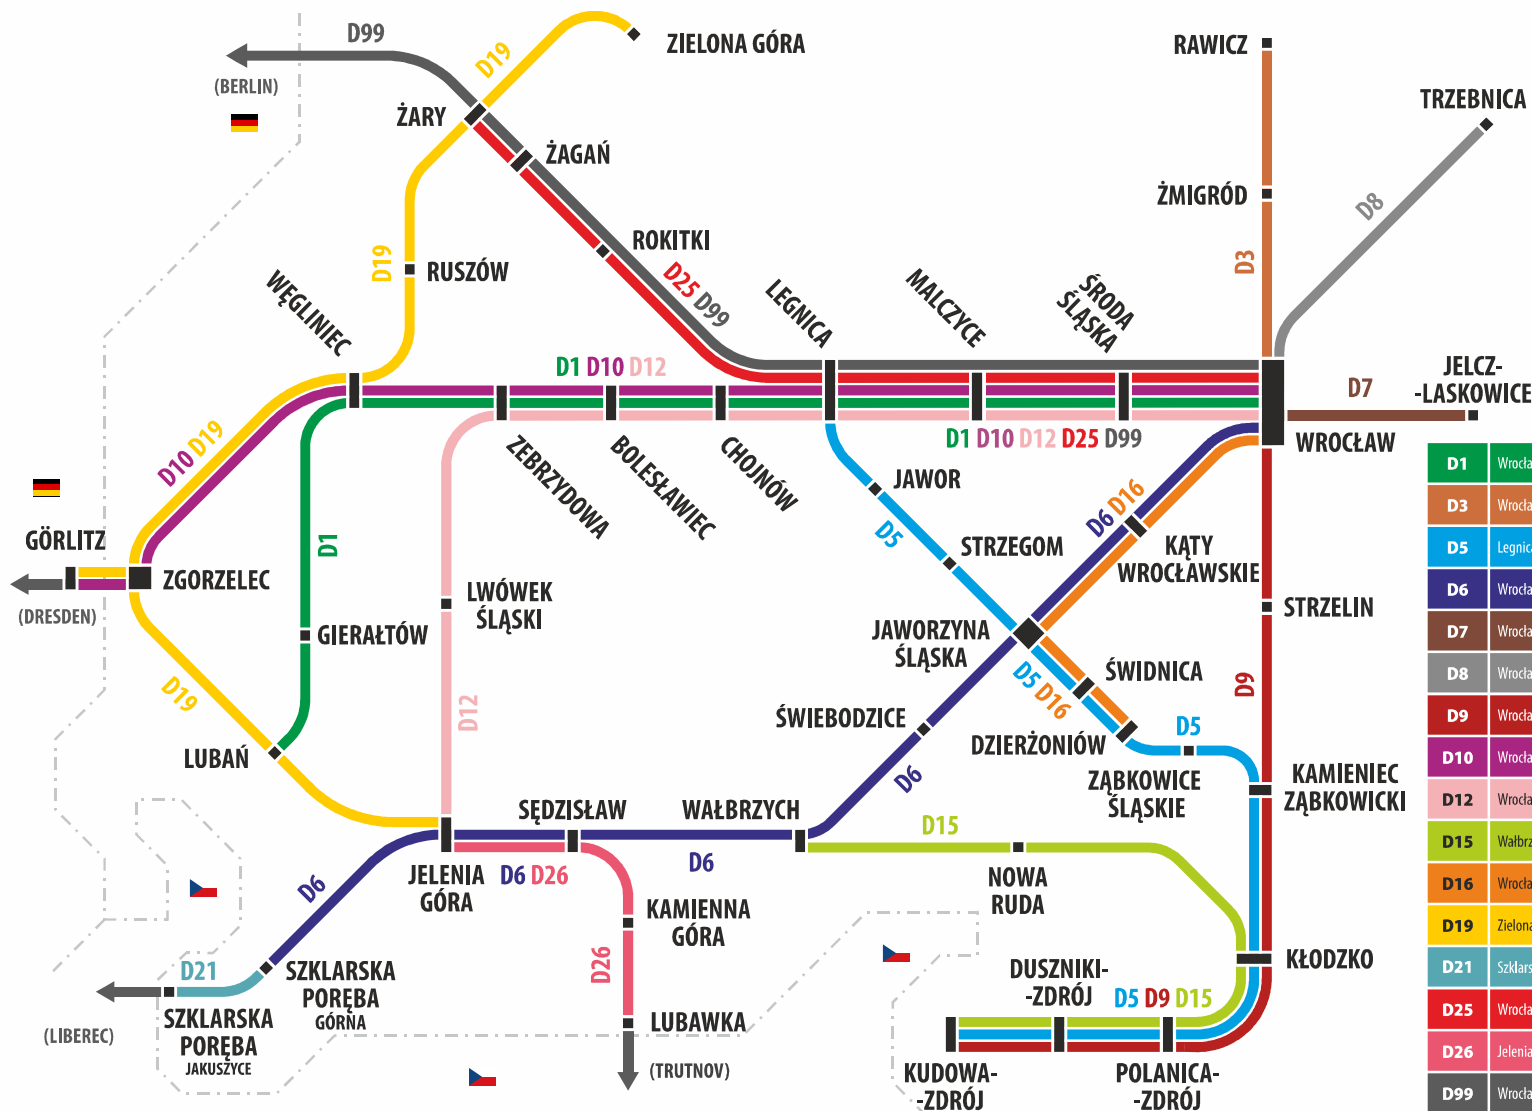

SCHEMAT LINII NA ROZKŁAD JAZDY 2015/2016

Koleje Dolnośląskie

RJ 2016 ZZ
26.02.2016

D1	Wrocław - Legnica - Bolesławiec - Węgliniec - Luban
D3	Wrocław - Żmigród - Rawicz
D5	Legnica - Świdnica - Dzierżonów - Kłodzko - Kudowa-Zdrój
D6	Wrocław - Wałbrzych - Jelenia Góra - Szklarska Poręba Górna
D7	Wrocław - Jelcz-Laskowice
D8	Wrocław - Trzebnica
D9	Wrocław - Strzelin - Kłodzko - Kudowa-Zdrój
D10	Wrocław - Legnica - Bolesławiec - Węgliniec - Görlitz (- Dresden)
D12	Wrocław - Legnica - Lwówek Śląski - Jelenia Góra
D15	Wałbrzych - Nowa Ruda - Kłodzko - Kudowa-Zdrój
D16	Wrocław - Świdnica - Dzierżonów
D19	Zielona Góra - Żary - Zgorzelec/Görlitz - Luban - Jelenia Góra
D21	Szklarska Poręba Górna - Szklarska Poręba Jakuszyce (- Liberec)
D25	Wrocław - Legnica - Żagań - Żary
D26	Jelenia Góra - Sędziszów - Kamienna Góra - Lubawka (- Trutnov)
D99	Wrocław - Legnica - Żagań - Żary - Berlin