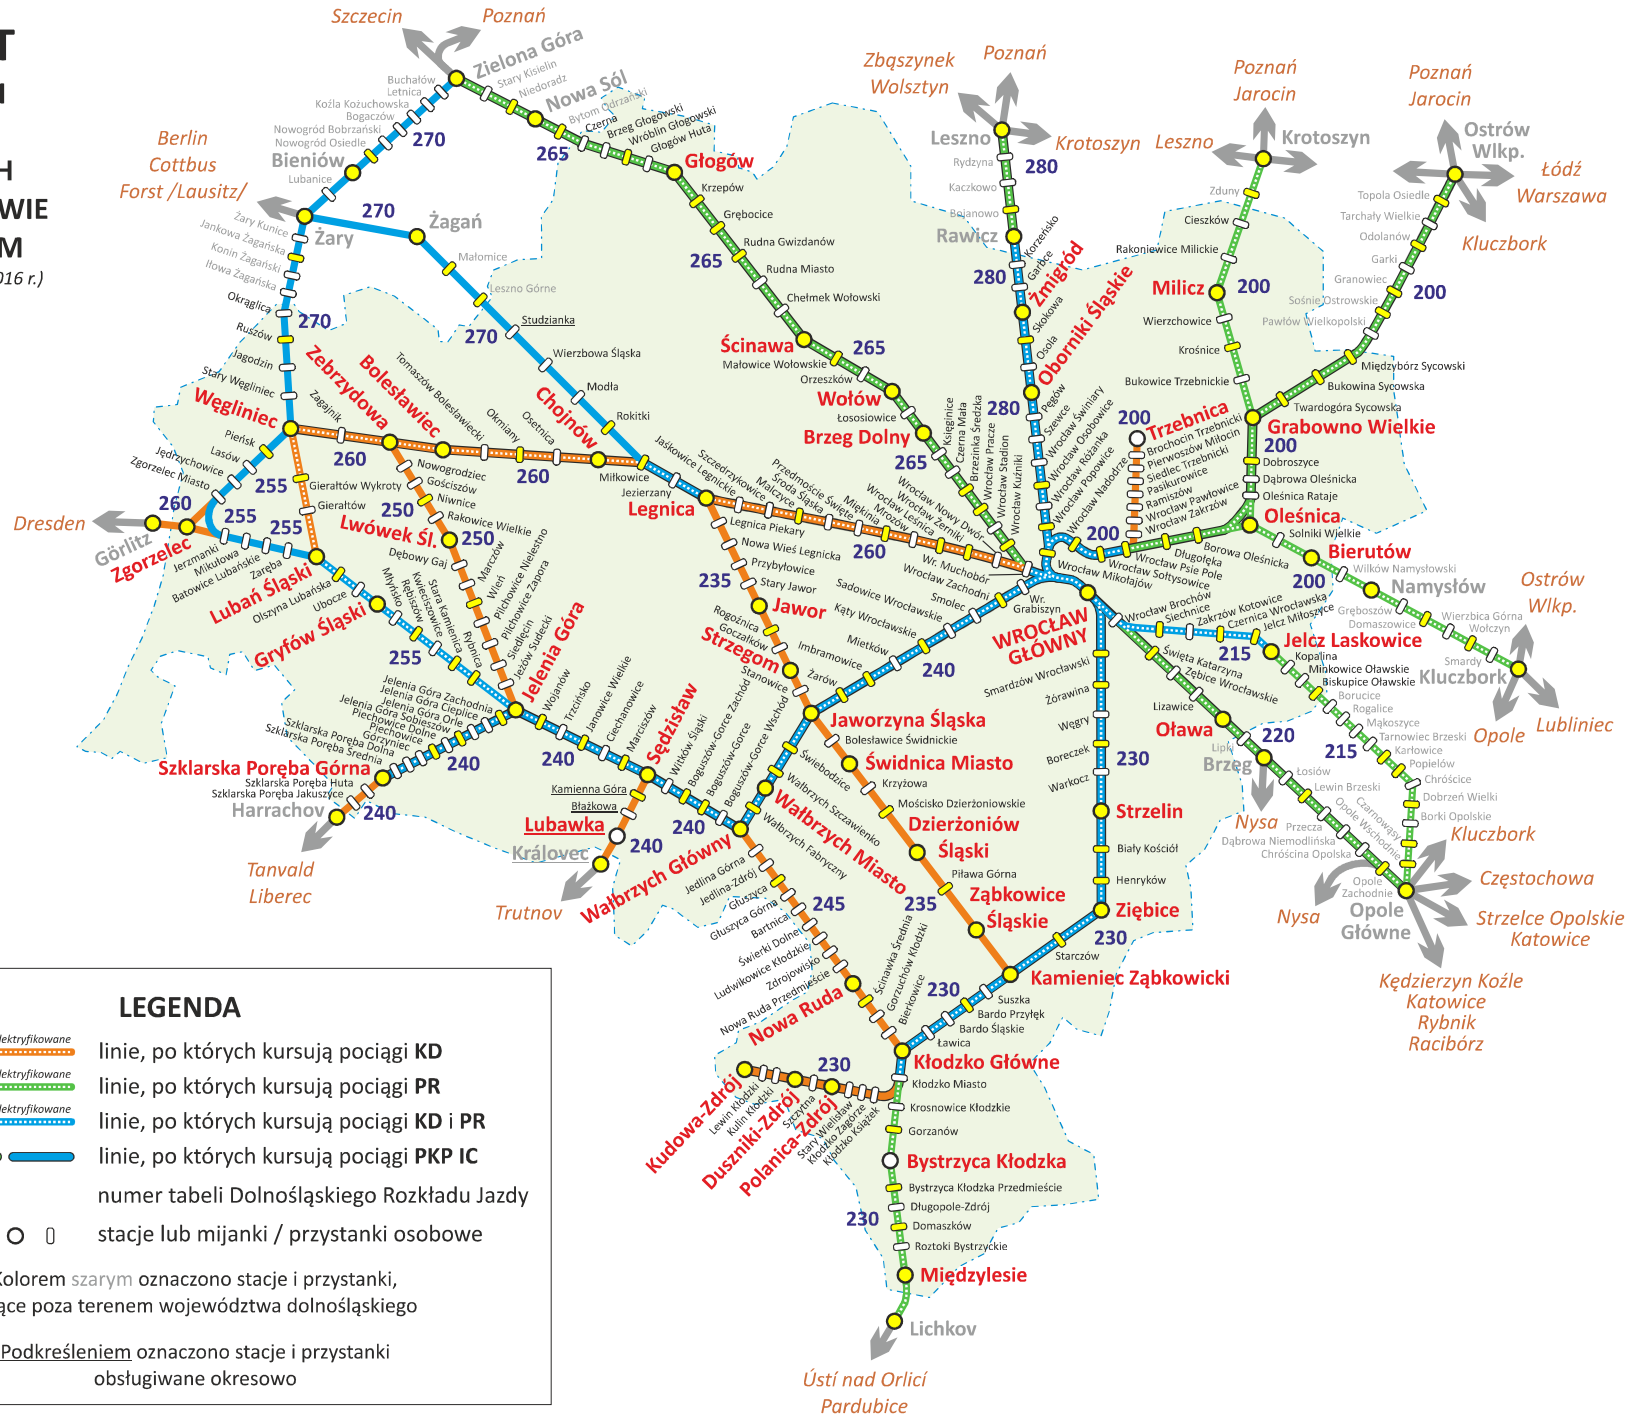

Przewozy Regionalne

iccc
PKP INTERCITY

KD

SCHEMAT KOLEJOWYCH POŁĄCZEŃ PASAŻERSKICH W WOJEWÓDZTWIE DOLNOŚLĄSKIM

(stan na dzień 13 marca 2016 r.)

LEGENDA

- linie, po których kursują pociągi KD
- linie, po których kursują pociągi PR
- linie, po których kursują pociągi KD i PR
- linie, po których kursują pociągi PKP IC